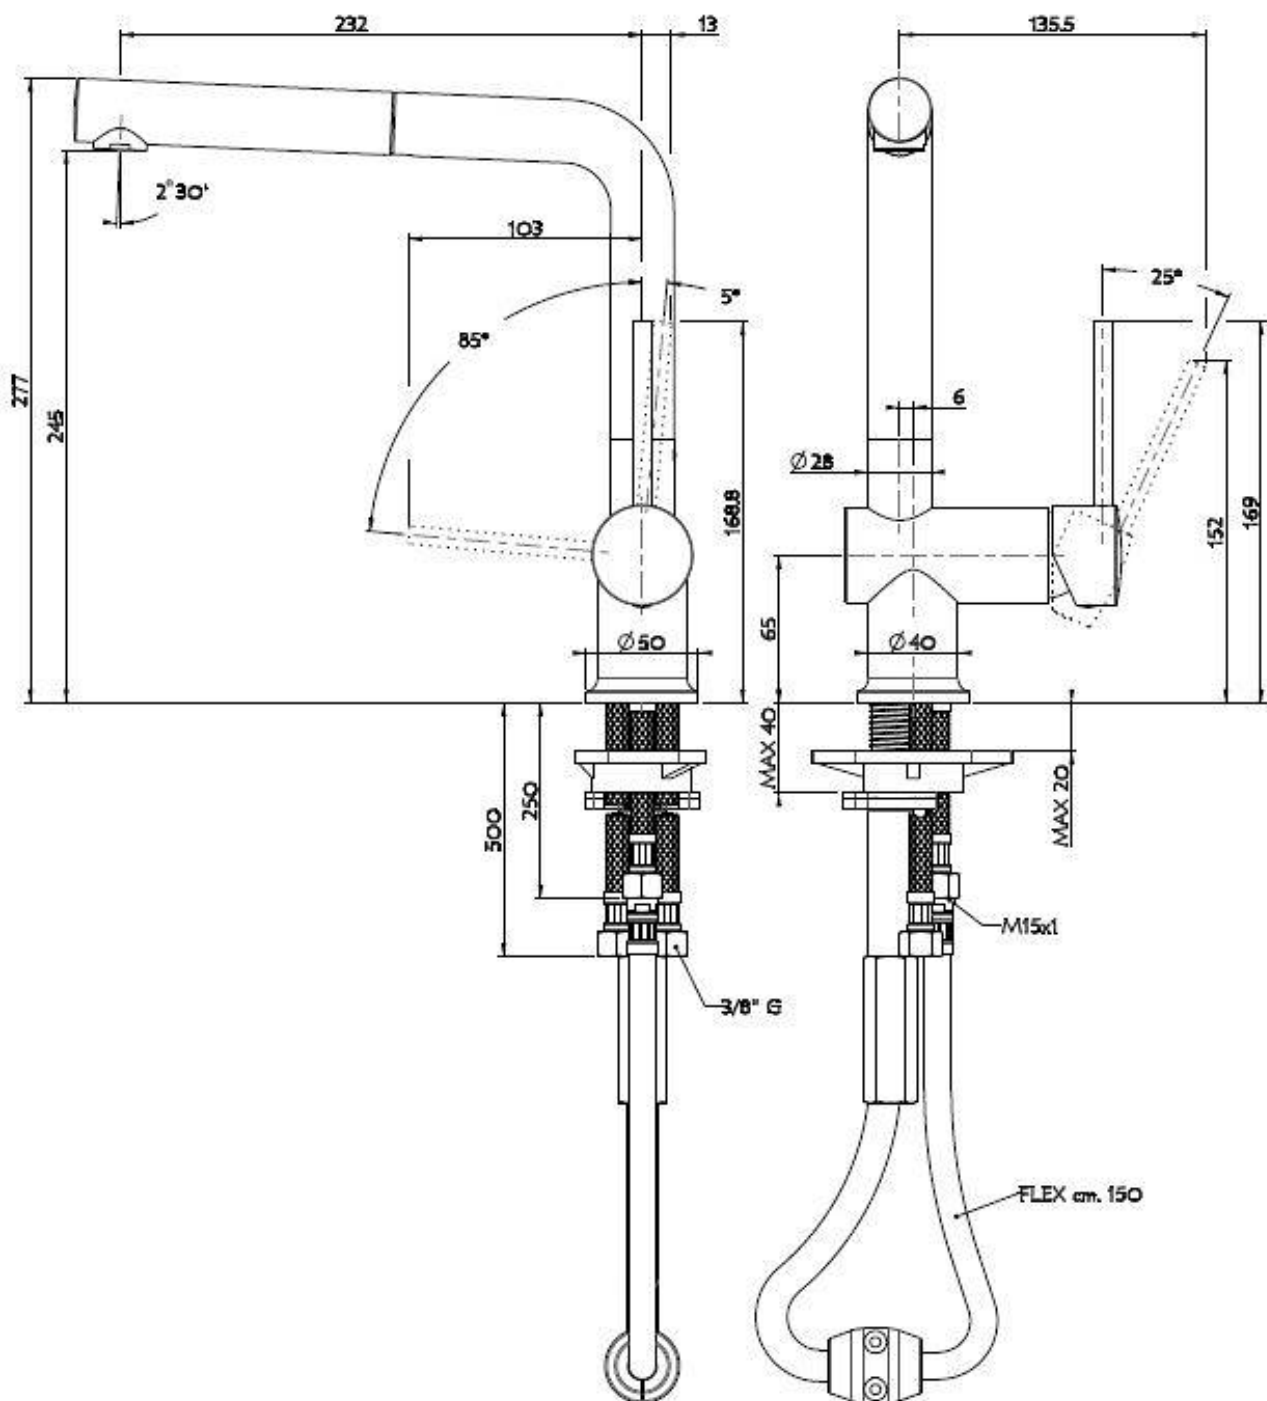

Mitigeur Gamma

Mitigeurs

Code: 8483 001

CARACTÉRISTIQUES

CHEMINÉE EXTRACTIBLE Le bec du mitigeur peut être retiré pour atteindre facilement toutes les parties de l'évier.

PLAQUE DE MARQUAGE Tous les mitigeurs Foster sont équipés d'une plaque de renforcement qui assure une parfaite stabilité sur tout évier.

ROTATION CHEMINÉE Tous les mitigeurs sont équipés d'un grand angle de rotation. Certains modèles permettent une rotation complète à 360°.

DÉTAILS

Type de mitigeur Mitigeur avec bec pivotant et extractible

Matériau Laiton

Textures Chrome

Angle de rotation 180°

Base d'appui ø50 mm

Cartouche

À disques céramiques

Trou mitigeur

ø35 mm

Épaisseur maximale du top

30 mm

DESSINS TECHNIQUES

GALERIE